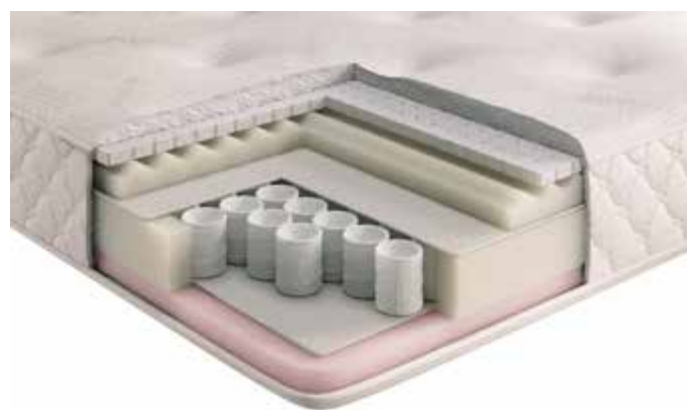

Справа — комод S-Line Verti (КдV120.46.86.1). Габаритные размеры: Ш 1200 x Г 465 x В 860

Матрасы Supreme

Чтобы утром чувствовать себя отдохнувшим и полным сил, важно выбрать правильный матрас, подходящий именно вам. Möbel&zeit разработал серию матрасов Supreme с четырьмя основными типами комфорта: Soft (S) – мягкий, Medium (M) – средней жесткости, Hard (H) – выше средней и Extra Hard (EH) – с высокой степенью жесткости. Каждый матрас имеет собственное уникальное наполнение, отвечающее за крепкий и комфортный сон.

Матрас SUPREME Soft (S)

Жесткость: Мягкий
Размеры: 1000 x 2000 x 210 мм
1200 x 2000 x 210 мм
1400 x 2000 x 210 мм
1600 x 2000 x 210 мм
1800 x 2000 x 210 мм
2000 x 2000 x 210 мм

- Наполнение:
- Слой натурального латекса BLU с гелем (H=40)
 - Дышащий защитный слой Cotton Protect
 - Блок независимых пружин ReVolution Folb System (mini 50)
 - Дышащий защитный слой Cotton Protect
 - Блок независимых пружин «Mini-80»
 - Дышащий защитный слой Cotton Protect
 - Эластичный гипоаллергенный материал (H=20)

Матрас SUPREME Medium (M)

Жесткость: Средняя
Размеры: 1000 x 2000 x 210 мм
1200 x 2000 x 210 мм
1400 x 2000 x 210 мм
1600 x 2000 x 210 мм
1800 x 2000 x 210 мм
2000 x 2000 x 210 мм

- Наполнение:
- Слой натурального латекса BLU с гелем (H=20)
 - Эластичный гипоаллергенный материал с массажным эффектом (H=50)
 - Дышащий защитный слой Cotton Protect
 - Блок независимых пружин «Mini-80»
 - Дышащий защитный слой Cotton Protect
 - Эластичный гипоаллергенный материал (H=30)