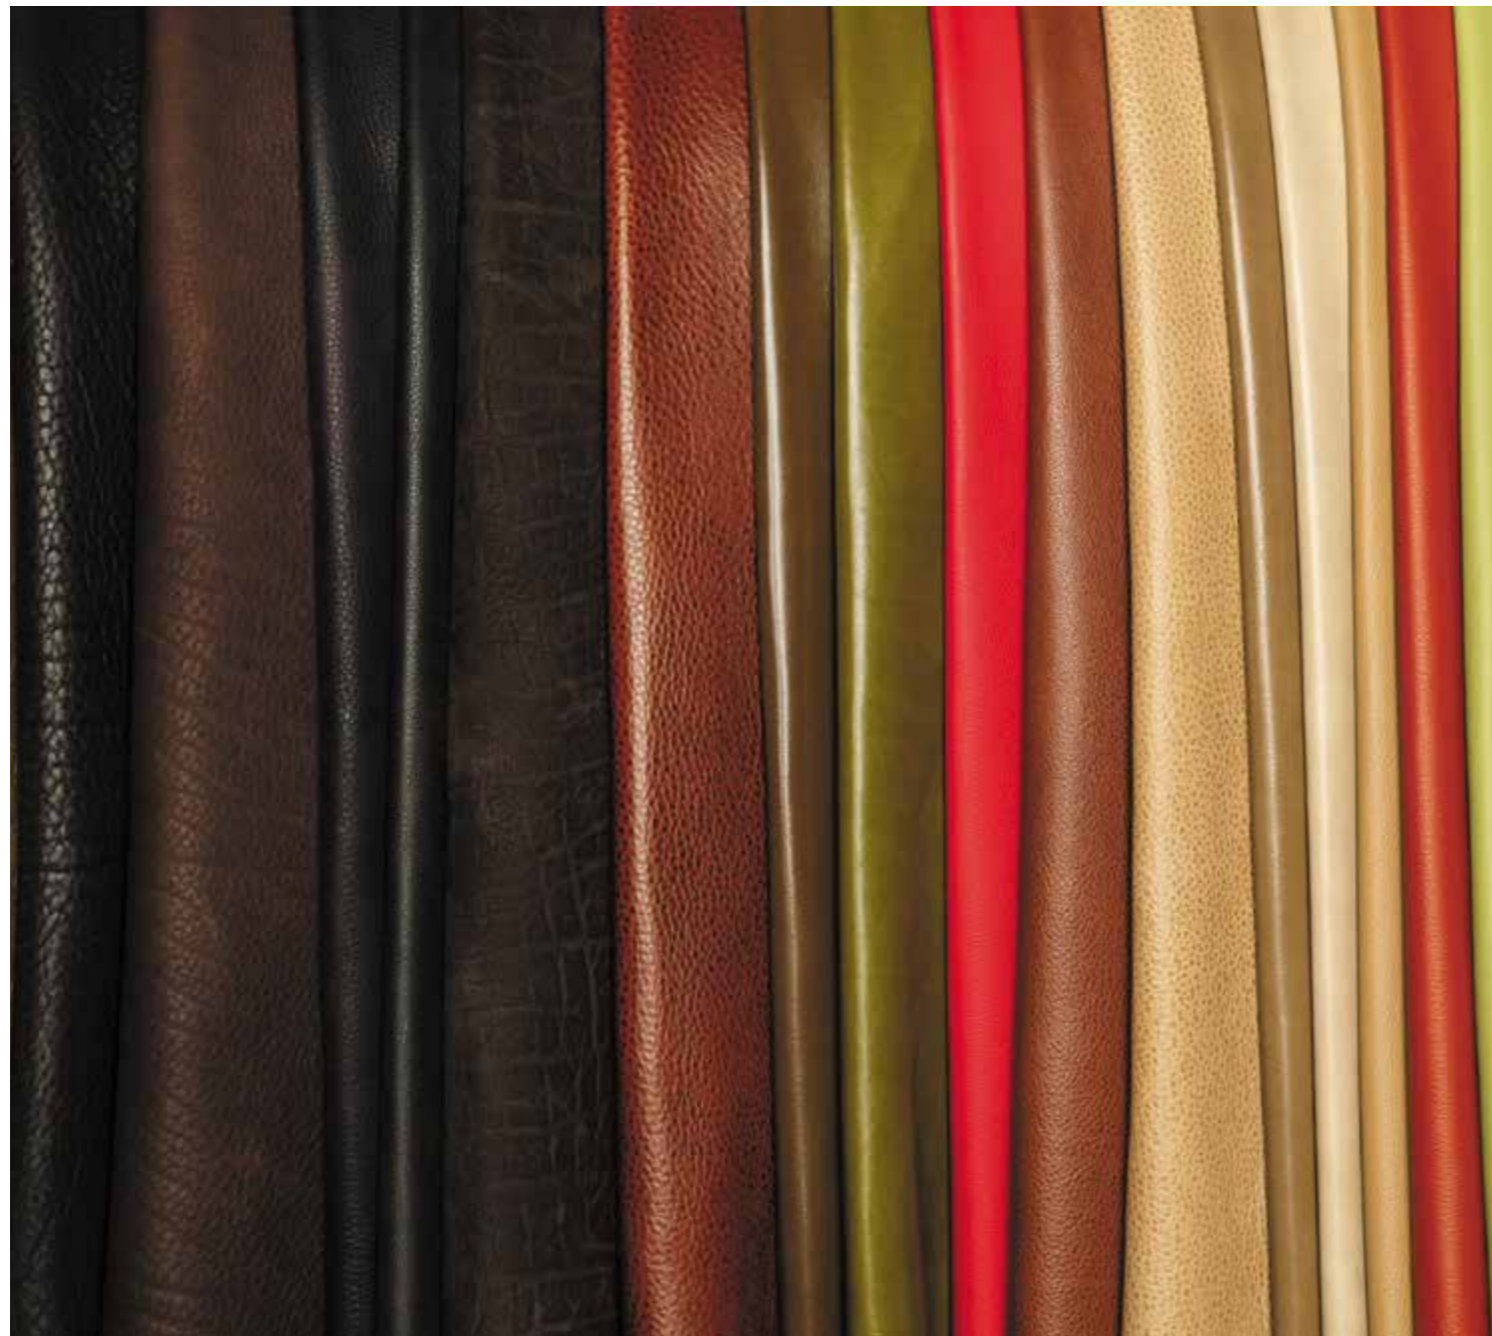

ЭКСКЛЮЗИВНЫЕ КОЖИ

Мы выбрали 30 коллекций кож европейских мануфактур, каждая из которых отличается индивидуальными свойствами. Некоторые коллекции — словно яркая эмоциональная палитра, другие наоборот состоят только из глянцевых классических биколоров, насыщенных воском или выделанных под старину. Некоторые кожи способны выдержать четырехкратные нагрузки по истиранию, а другие настолько нежные и мягкие, что требуют бережного отношения и ежедневного ухода.