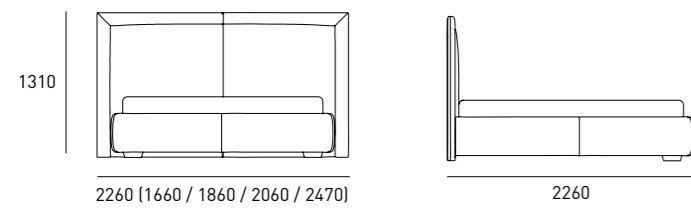

Dream (дизайн 1)

Сп180.1.1 Бк180.1