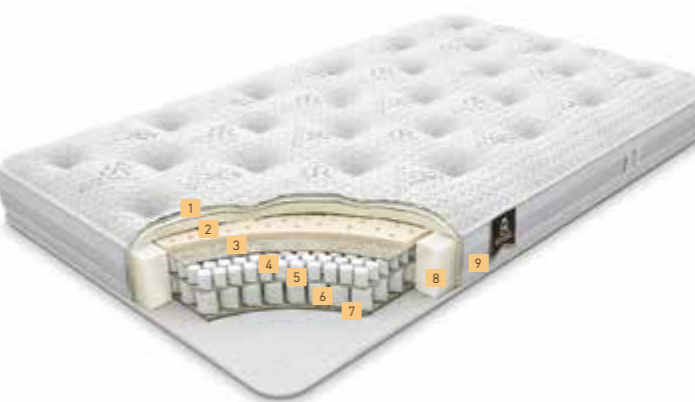

Жесткость: средняя. Высота: 200 мм

Наполнение:

1. Система комфортности Energy Comfort System
2. Высокоэластичная пена с микро-массажным эффектом Relax ElasticPur
3. Хлопковый войлок
4. Пружинный блок 7 Zoned MiniPunkte Flex
5. Хлопковый войлок
6. Пружинный блок Royal Flex
7. Хлопковый войлок
8. Система усиления периметра матраса
9. Система вентиляции матраса 3D Air

Матрас Bico Royal Emotion

Ортопедический матрас, запоминая форму тела владельца во время сна, что минимизирует давление верхних кожных покровов тела на спальную поверхность, тем самым устраняя возможность затекания мягких тканей. Точечная поддержка семизонального пружинного блока 7 Zoned MiniPunkte Flex обеспечивает правильное положение позвоночника во время сна.

Жесткость: средняя. Высота: 200 мм

Наполнение:

1. Система комфортности Energy Comfort System
2. Высокоэластичная пена с эффектом памяти Memory ElasticPur
3. Хлопковый войлок
4. Пружинный блок 7 Zoned MiniPunkte Flex
5. Хлопковый войлок
6. Пружинный блок Royal Flex
7. Хлопковый войлок
8. Система усиления периметра матраса
9. Система вентиляции матраса 3D Air