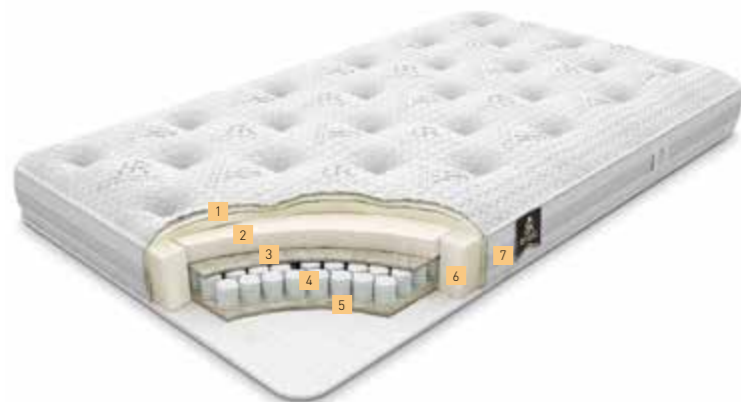

Матрасы Bico Royal

Матрасы Bico Royal имеют первую в России систему комфортности с тканью из волокон с частицами титана.

За день энергия, которая расходуется человеческим телом, может восполняться за счет получения дополнительной энергии из таких естественных источников, как солнечный свет. Ночью же, полностью расслабившись, мы безвозвратно отдаем свою энергию.

Матрас Bico Royal Elle

Ортопедический матрас с уникальной системой комфортности Energy Comfort System, возвращающей нашему телу жизненную энергию, в состав которого входит высокоэластичная пена ElasticPur, мягко поддерживающая тело во время сна. ElasticPur имеет особую структуру, прекрасно пропускающую воздух, которая отлично сочетается с системой вентиляции матраса 3D Air. Пружинный блок Royal Flex обеспечивает надежную поддержку тела во время сна, правильно распределяя весовую нагрузку на матрас.