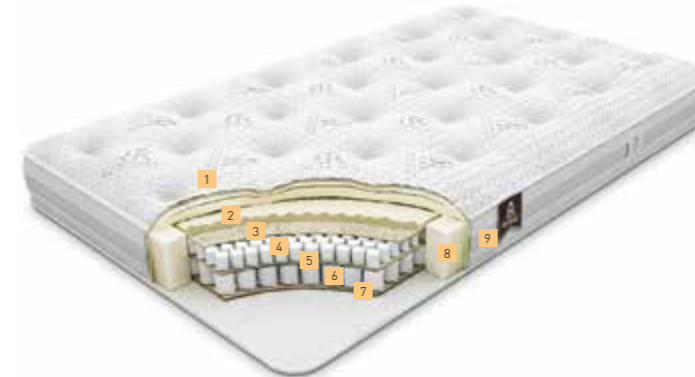

Жесткость: средняя. Высота: 190 мм

Наполнение:

1. Система комфортности Energy Comfort System
2. Высокоэластичная пена ElasticPur
3. Хлопковый войлок
4. Пружинный блок Royal Flex
5. Хлопковый войлок
6. Система усиления периметра матраса
7. Система вентиляции матраса 3D Air

Матрас Bico Royal Estate

Ортопедический матрас с эксклюзивным набором уникальных систем: Energy Comfort System, ElasticBlock Lux, а также пружинным блоком Royal Flex, равномерно распределяющим нагрузку на матрас. ElasticBlock Lux обладает антибактериальными и антипылеобразующими свойствами, в нем не могут жить клещи домашней пыли, бактерии, микробы, не собирается пыль, не образуется плесень. Такой матрас отлично подойдет людям с аллергической реакцией на домашнюю пыль.

Жесткость: средняя. Высота: 200 мм

Наполнение:

1. Система комфортности Energy Comfort System
2. Система базовой комфортности ElasticBlock Lux
3. Хлопковый войлок
4. Пружинный блок Royal Flex
5. Хлопковый войлок
6. Система усиления периметра матраса
7. Система вентиляции матраса 3D Air

Матрас Bico Royal Elegance

Ортопедический матрас на основе двух систем поддержки: 7 Zoned MiniPunkte Flex, а также Royal Flex. Такое сочетание пружинных систем обеспечивает правильную поддержку позвоночника во время сна. Высокоэластичная пена Relax ElasticPur обладает микро-массажным эффектом, позволяя тем самым максимально расслабиться на матрасе.