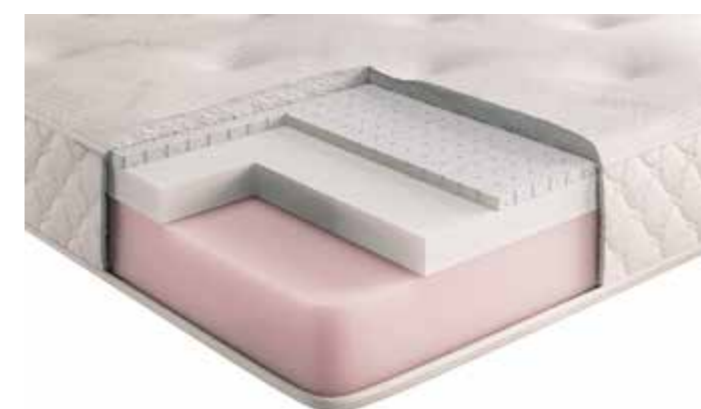

Матрас SUPREME Soft (S)

Жесткость: Мягкий
Размеры: 1000 x 2000 x 210 мм
1200 x 2000 x 210 мм
1400 x 2000 x 210 мм
1600 x 2000 x 210 мм
1800 x 2000 x 210 мм
2000 x 2000 x 210 мм

- Наполнение:
- Слой натурального латекса BLU с гелем (H=40)
 - Дышащий защитный слой Cotton Protect
 - Блок независимых пружин ReVolution Folb System (mini 50)
 - Дышащий защитный слой Cotton Protect
 - Блок независимых пружин «Mini-80»
 - Дышащий защитный слой Cotton Protect
 - Эластичный гипоаллергенный материал (H=20)

Матрас SUPREME Medium (M)

Жесткость: Средняя
Размеры: 1000 x 2000 x 210 мм
1200 x 2000 x 210 мм
1400 x 2000 x 210 мм
1600 x 2000 x 210 мм
1800 x 2000 x 210 мм
2000 x 2000 x 210 мм

- Наполнение:
- Слой натурального латекса BLU с гелем (H=20)
 - Эластичный гипоаллергенный материал с массажным эффектом (H=50)
 - Дышащий защитный слой Cotton Protect
 - Блок независимых пружин «Mini-80»
 - Дышащий защитный слой Cotton Protect
 - Эластичный гипоаллергенный материал (H=30)

Дизайн 1

Матрас SUPREME Hard (H)

Жесткость: Выше средней
Размеры: 1000 x 2000 x 210 мм
1200 x 2000 x 210 мм
1400 x 2000 x 210 мм
1600 x 2000 x 210 мм
1800 x 2000 x 210 мм
2000 x 2000 x 210 мм

- Наполнение:
- Слой натурального латекса BLU с гелем (H=20)
 - Мемогу-Фоам – высокоэластичный слой с эффектом памяти
 - Эластичный гипоаллергенный материал с массажным эффектом (H=120 мм)