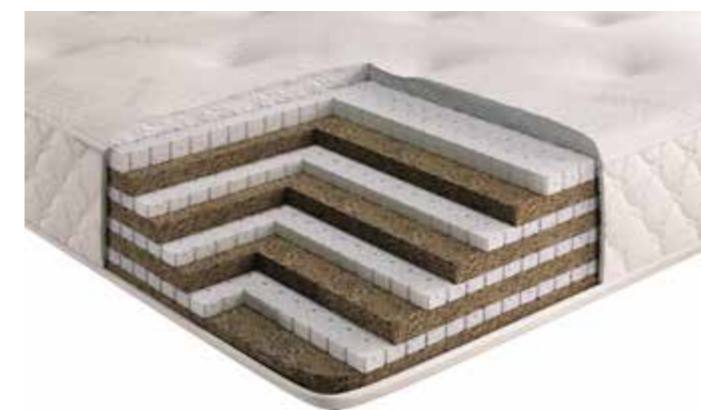

Дизайн 1

Матрас SUPREME Hard (H)

Жесткость: Выше средней
Размеры: 1000 x 2000 x 210 мм
1200 x 2000 x 210 мм
1400 x 2000 x 210 мм
1600 x 2000 x 210 мм
1800 x 2000 x 210 мм
2000 x 2000 x 210 мм

- Наполнение:
- Слой натурального латекса BLU с гелем (H=20)
 - Мемогу-Фоам – высокоэластичный слой с эффектом памяти
 - Эластичный гипоаллергенный материал с массажным эффектом (H=120 мм)

Матрас SUPREME Extra Hard (EH)

Жесткость: Высокая
Размеры: 1000 x 2000 x 210 мм
1200 x 2000 x 210 мм
1400 x 2000 x 210 мм
1600 x 2000 x 210 мм
1800 x 2000 x 210 мм
2000 x 2000 x 210 мм

- Наполнение:
- Слой натурального латекса (H=30)
 - Слой кокосовой койры (H=30)
 - Слой натурального латекса (H=20)
 - Слой кокосовой койры (H=30)
 - Слой натурального латекса (H=20)
 - Слой кокосовой койры (H=30)
 - Слой натурального латекса (H=20)
 - Слой кокосовой койры (H=30)

Матрасы Bico Royal

Матрасы Bico Royal имеют первую в России систему комфортности с тканью из волокон с частицами титана.

За день энергия, которая расходуется человеческим телом, может восполняться за счет получения дополнительной энергии из таких естественных источников, как солнечный свет. Ночью же, полностью расслабившись, мы безвозвратно отдаем свою энергию.