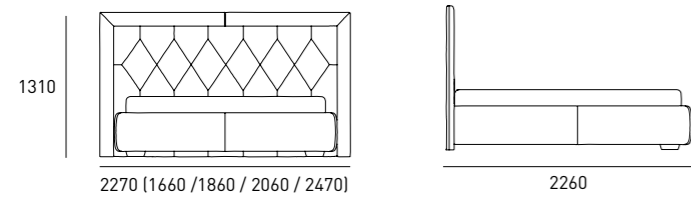

Комплектация: Сп180.1.1 Бк180.1. Габаритные размеры: Ш 2270 x Г 2290 x В 1310.

Информацию об остальных доступных комплектациях и размерах смотрите на стр. 68.

Справа — тумба S-Line Orizzo (Тп060.45.50.1). Габаритные размеры: Ш 600 x Г 450 x В 500.

Комплектация: Сп180.2.1 Бк180.1. Габаритные размеры: Ш 2270 x Г 2290 x В 1310.

Информацию об остальных доступных комплектациях и размерах смотрите на стр. 68.

Слева — тумба S-Line Verti (ТпV60.45.50.1). Габаритные размеры: Ш 600 x Г 450 x В 500

* Возможна окраска в любой цвет по системе RAL по предварительному согласованию.

Dream (дизайн 1)

Сп180.1.1 Бк180.1

Комплектации для кроватей других размеров

Сп120.1.1 Бк120.1 – Ш 1660 х Г 2290 х В 1310

Сп140.1.1 Бк140.1 – Ш 1860 х Г 2290 х В 1310

Сп160.1.1 Бк160.1 – Ш 2060 х Г 2290 х В 1310

Сп180.1.1 Бк180.1 – Ш 2260 х Г 2290 х В 1310

Сп200.1.1 Бк200.1 – Ш 2460 х Г 2290 х В 1310

Dream (дизайн 2)

Сп180.2.1 Бк180.1

Комплектации для кроватей других размеров