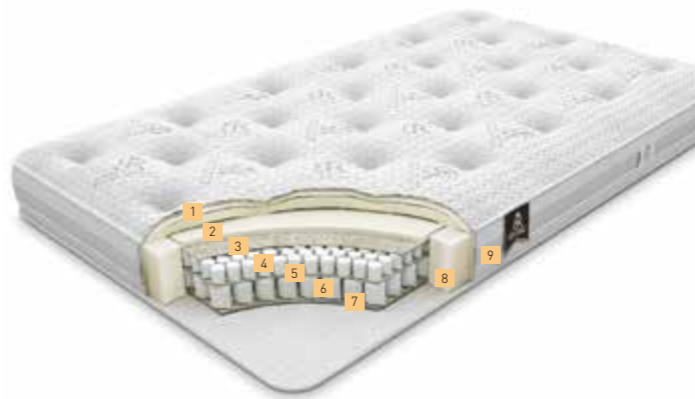

Жесткость: средняя. Высота: 200 мм

Наполнение:

1. Система комфортности Energy Comfort System
2. Система базовой комфортности ElasticBlock Lux
3. Хлопковый войлок
4. Пружинный блок Royal Flex
5. Хлопковый войлок
6. Система усиления периметра матраса
7. Система вентиляции матраса 3D Air

Матрас Bico Royal Elegance

Ортопедический матрас на основе двух систем поддержки: 7 Zoned MiniPunkte Flex, а также Royal Flex. Такое сочетание пружинных систем обеспечивает правильную поддержку позвоночника во время сна. Высокоэластичная пена Relax ElasticPur обладает микро-массажным эффектом, позволяя тем самым максимально расслабиться на матрасе.

Жесткость: средняя. Высота: 200 мм

Наполнение:

1. Система комфортности Energy Comfort System
2. Высокоэластичная пена с микро-массажным эффектом Relax ElasticPur
3. Хлопковый войлок
4. Пружинный блок 7 Zoned MiniPunkte Flex
5. Хлопковый войлок
6. Пружинный блок Royal Flex
7. Хлопковый войлок
8. Система усиления периметра матраса
9. Система вентиляции матраса 3D Air

Матрас Bico Royal Emotion

Ортопедический матрас, запоминая форму тела владельца во время сна, что минимизирует давление верхних кожных покровов тела на спальную поверхность, тем самым устраняя возможность затекания мягких тканей. Точечная поддержка семизонального пружинного блока 7 Zoned MiniPunkte Flex обеспечивает правильное положение позвоночника во время сна.