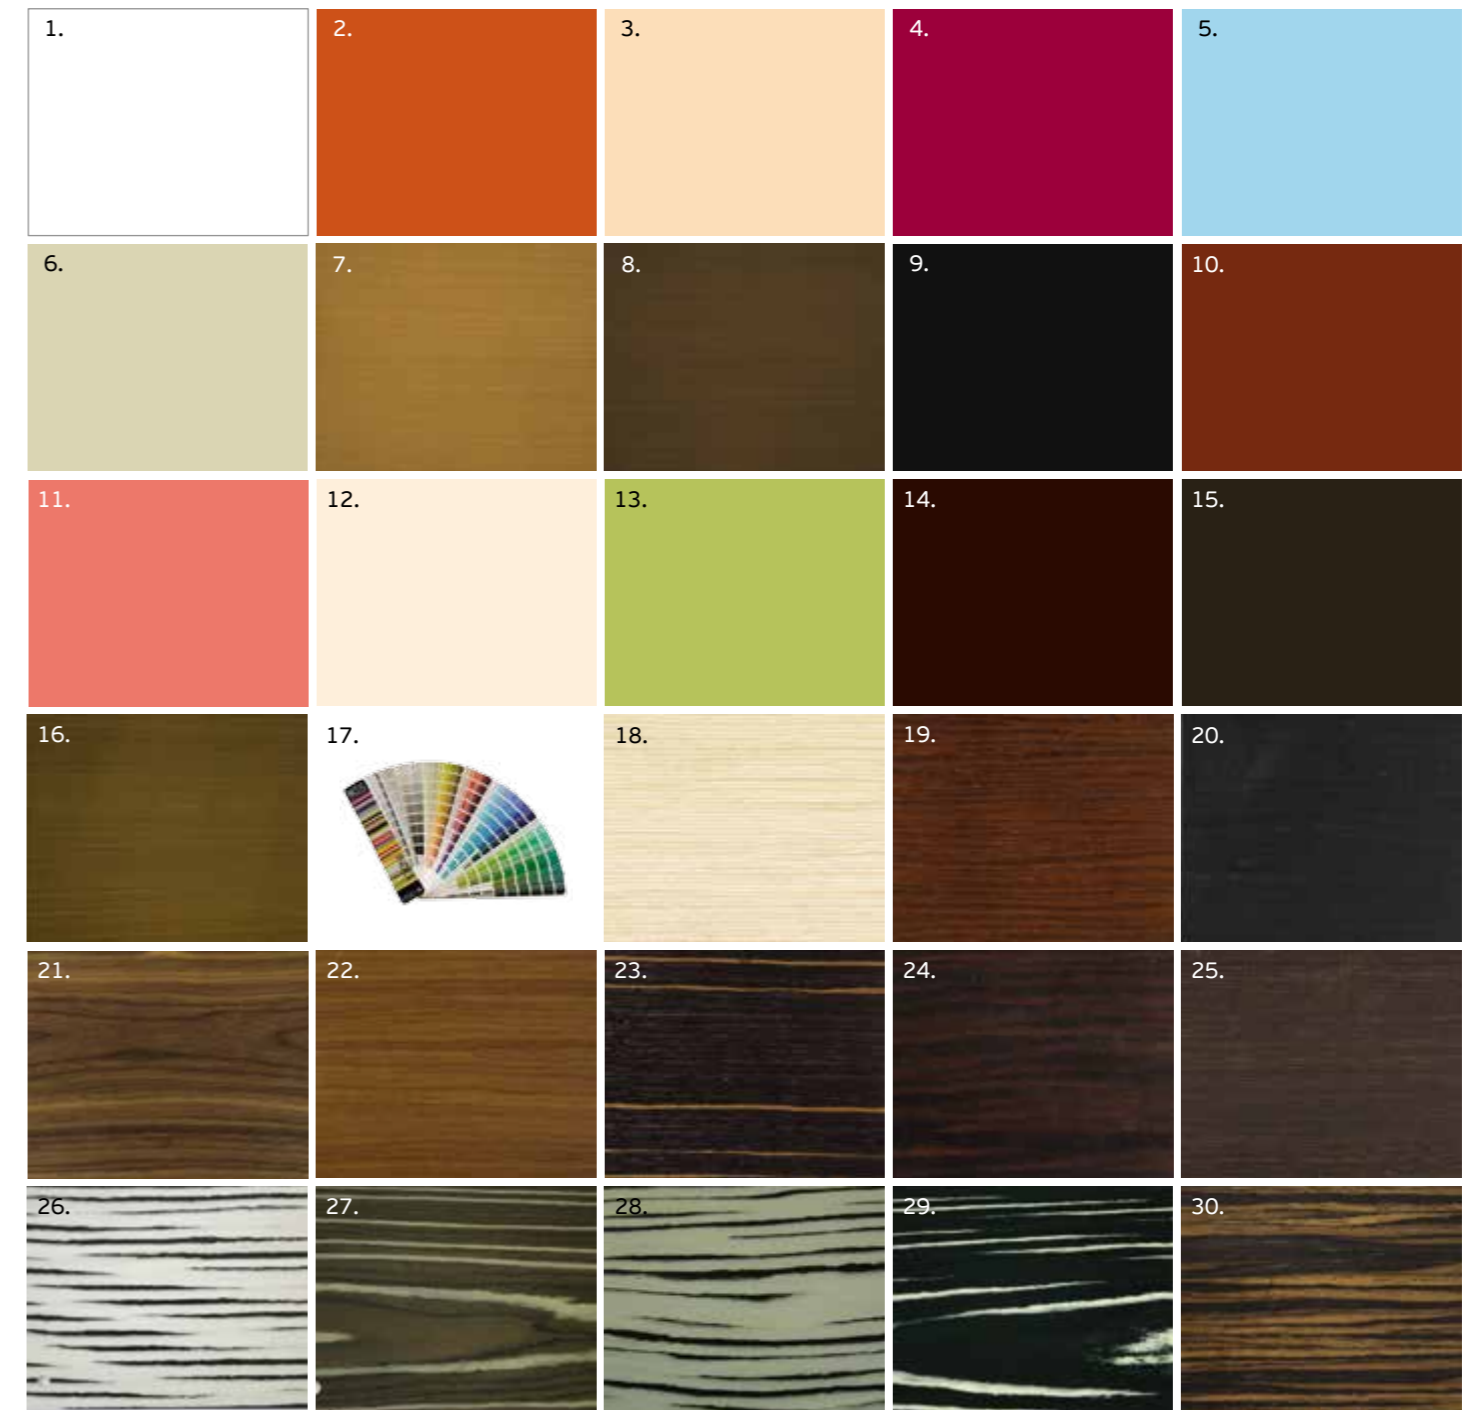

Цвета покраски*: 1. Белый. 2. Терракотовый. 3. Топленое молоко. 4. Винный. 5. Небесно-голубой. 6. Слоновая кость. 7. Бук. 8. Дуб темный. 9. Черный. 10. Шоколадный. 11. Коралловый. 12. Кремовый. 13. Фисташковый. 14. Венге GL. 15. Махагон. 16. Орех. 17. Крашенное в любой цвет эмали.

Цвета натурального шпона: 18. Дуб натуральный. 19. Дуб светлый натуральный. 20. Дуб темный натуральный. 21. Орех американский натуральный. 22. Орех натуральный. 23. Эбен черный натуральный. 24. Макасар темный натуральный. 25. Венге натуральный. 26. Лайм белый натуральный. 27. Лайм коричневый натуральный. 28. Лайм серый натуральный. 29. Лайм черный. 30. Макасар светлый натуральный.