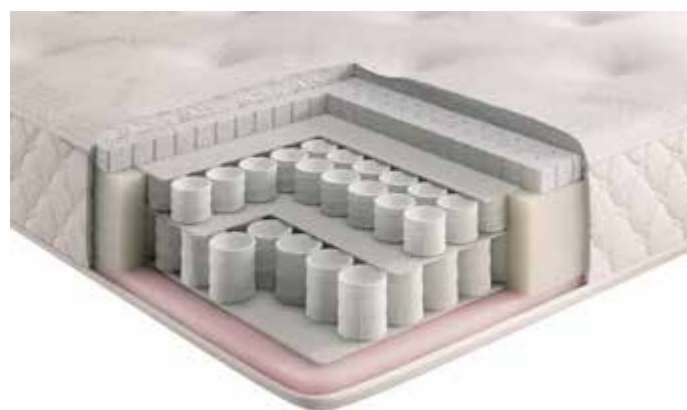

Комплектация: Сп180.2.1 Бк180.1. Габаритные размеры: Ш 2270 x Г 2290 x В 1310.

Информацию об остальных доступных комплектациях и размерах смотрите на стр. 68.

Слева — тумба S-Line Verti (ТпV60.45.50.1). Габаритные размеры: Ш 600 x Г 450 x В 500

Справа — комод S-Line Verti (КдV120.46.86.1). Габаритные размеры: Ш 1200 x Г 465 x В 860

Матрасы Supreme

Чтобы утром чувствовать себя отдохнувшим и полным сил, важно выбрать правильный матрас, подходящий именно вам. Möbel&zeit разработал серию матрасов Supreme с четырьмя основными типами комфорта: Soft (S) – мягкий, Medium (M) – средней жесткости, Hard (H) – выше средней и Extra Hard (EH) – с высокой степенью жесткости. Каждый матрас имеет собственное уникальное наполнение, отвечающее за крепкий и комфортный сон.

Матрас SUPREME Soft (S)

Жесткость: Мягкий
Размеры: 1000 x 2000 x 210 мм
1200 x 2000 x 210 мм
1400 x 2000 x 210 мм
1600 x 2000 x 210 мм
1800 x 2000 x 210 мм
2000 x 2000 x 210 мм

- Наполнение:
- Слой натурального латекса BLU с гелем (H=40)
 - Дышащий защитный слой Cotton Protect
 - Блок независимых пружин ReVolution Folb System (mini 50)
 - Дышащий защитный слой Cotton Protect
 - Блок независимых пружин «Mini-80»
 - Дышащий защитный слой Cotton Protect
 - Эластичный гипоаллергенный материал (H=20)