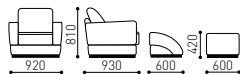

Cuba

- Комфортное кресло для отдыха на вращающемся основании с функцией качания.
- Габаритные размеры могут иметь отклонения ± 20 мм.

Omega

- Комфортное кресло с банкеткой для отдыха.
- Габаритные размеры могут иметь отклонения ± 20 мм.

Star

- Шезлонг.
- Возможно изготовление в вариантах: с боковинами, кофейным столом и подголовником.
- Габаритные размеры могут иметь отклонения ± 20 мм.

Korsika

- Комфортное кресло для отдыха на вращающемся основании.
- Габаритные размеры могут иметь отклонения ± 20 мм.

Sky

- Комфортное кресло для отдыха на вращающемся основании.
- Габаритные размеры могут иметь отклонения ± 20 мм.

Loft 2

- Шезлонг.
- Возможно изготовление в вариантах: с боковинами, кофейным столом и подголовником.
- Габаритные размеры могут иметь отклонения ± 20 мм.