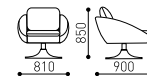

Cuba

- Комфортное кресло для отдыха на вращающемся основании с функцией качания.
- Габаритные размеры могут иметь отклонения ± 20 мм.

Omega

- Комфортное кресло с банкеткой для отдыха.
- Габаритные размеры могут иметь отклонения ± 20 мм.

Star

- Шезлонг.
- Возможно изготовление в вариантах: с боковинами, кофейным столом и подголовником.
- Габаритные размеры могут иметь отклонения ± 20 мм.

Korsika

- Комфортное кресло для отдыха на вращающемся основании.
- Габаритные размеры могут иметь отклонения ± 20 мм.

Sky

- Комфортное кресло для отдыха на вращающемся основании.
- Габаритные размеры могут иметь отклонения ± 20 мм.

Loft 2

- Шезлонг.
- Возможно изготовление в вариантах: с боковинами, кофейным столом и подголовником.
- Габаритные размеры могут иметь отклонения ± 20 мм.

Vega

- Комфортное кресло для отдыха на вращающемся основании.
- Габаритные размеры могут иметь отклонения ± 20 мм.

Monterey

- Комфортное кресло для отдыха на вращающемся основании.
- Габаритные размеры могут иметь отклонения ± 20 мм.