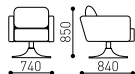

Cuba

- Комфортное кресло для отдыха на вращающемся основании с функцией качания.
- Габаритные размеры могут иметь отклонения ± 20 мм.

Omega

- Комфортное кресло с банкеткой для отдыха.
- Габаритные размеры могут иметь отклонения ± 20 мм.

Star

- Шезлонг.
- Возможно изготовление в вариантах: с боковинами, кофейным столом и подголовником.
- Габаритные размеры могут иметь отклонения ± 20 мм.

Korsika

- Комфортное кресло для отдыха на вращающемся основании.
- Габаритные размеры могут иметь отклонения ± 20 мм.

Sky

- Комфортное кресло для отдыха на вращающемся основании.
- Габаритные размеры могут иметь отклонения ± 20 мм.

Loft 2

- Шезлонг.
- Возможно изготовление в вариантах: с боковинами, кофейным столом и подголовником.
- Габаритные размеры могут иметь отклонения ± 20 мм.