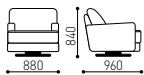

Cuba

- Комфортное кресло для отдыха на вращающемся основании с функцией качания.
- Габаритные размеры могут иметь отклонения ± 20 мм.

Omega

- Комфортное кресло с банкеткой для отдыха.
- Габаритные размеры могут иметь отклонения ± 20 мм.

Star

- Шезлонг.
- Возможно изготовление в вариантах: с боковинами, кофейным столом и подголовником.
- Габаритные размеры могут иметь отклонения ± 20 мм.

Korsika

- Комфортное кресло для отдыха на вращающемся основании.
- Габаритные размеры могут иметь отклонения ± 20 мм.

Sky

- Комфортное кресло для отдыха на вращающемся основании.
- Габаритные размеры могут иметь отклонения ± 20 мм.

Loft 2

- Шезлонг.
- Возможно изготовление в вариантах: с боковинами, кофейным столом и подголовником.
- Габаритные размеры могут иметь отклонения ± 20 мм.