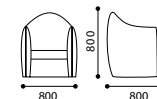

Cuba

- Комфортное кресло для отдыха на вращающемся основании с функцией качания.
- Габаритные размеры могут иметь отклонения ± 20 мм.

Omega

- Комфортное кресло с банкеткой для отдыха.
- Габаритные размеры могут иметь отклонения ± 20 мм.

Star

- Шезлонг.
- Возможно изготовление в вариантах: с боковинами, кофейным столом и подголовником.
- Габаритные размеры могут иметь отклонения ± 20 мм.

Korsika

- Комфортное кресло для отдыха на вращающемся основании.
- Габаритные размеры могут иметь отклонения ± 20 мм.

Sky

- Комфортное кресло для отдыха на вращающемся основании.
- Габаритные размеры могут иметь отклонения ± 20 мм.

Loft 2

- Шезлонг.
- Возможно изготовление в вариантах: с боковинами, кофейным столом и подголовником.
- Габаритные размеры могут иметь отклонения ± 20 мм.